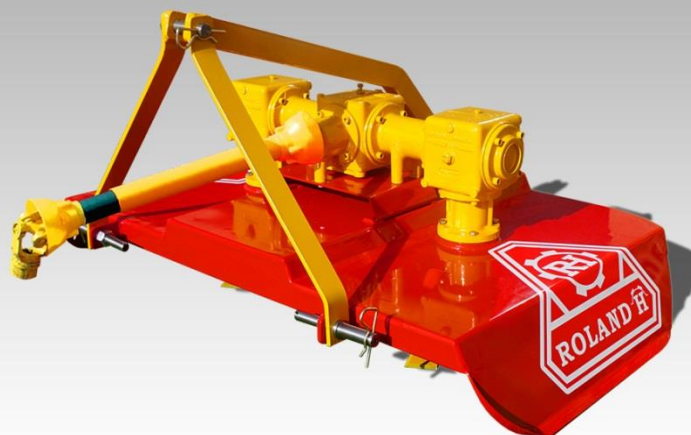

## CORTADORA DE CÉSPED PARA TRACTOR ROLAND H130

**ROLAND H130**

Modelo	ROLAND H130 STD	ROLAND H130 PRO
Tipo	Cortacésped para Tractor	
Acople	3 Puntos	
Chasis	Monocasco de 3mm.	
Transmisión	Caja de Transmisión en block reforzada - Anclaje de caja integrada al chasis.	
Sistema de Corte	2 Cuchillas Tipo Hélice Convencional	Sistema Discorte de 2 Portacuchillas circulares de acero con 3 cuchillas rebatibles c/u.
Tipo de corte	Superpuesto en contra-rotación sincronizada	
Torreta	3 puntos desmontable	
Ancho de Corte	130 centímetros	
Peso	110 kilogramos	120 kilogramos
Potencia Requerida en el Tractor	Mayor o igual a 20 Hp	
Aceite de Caja	80W-90	